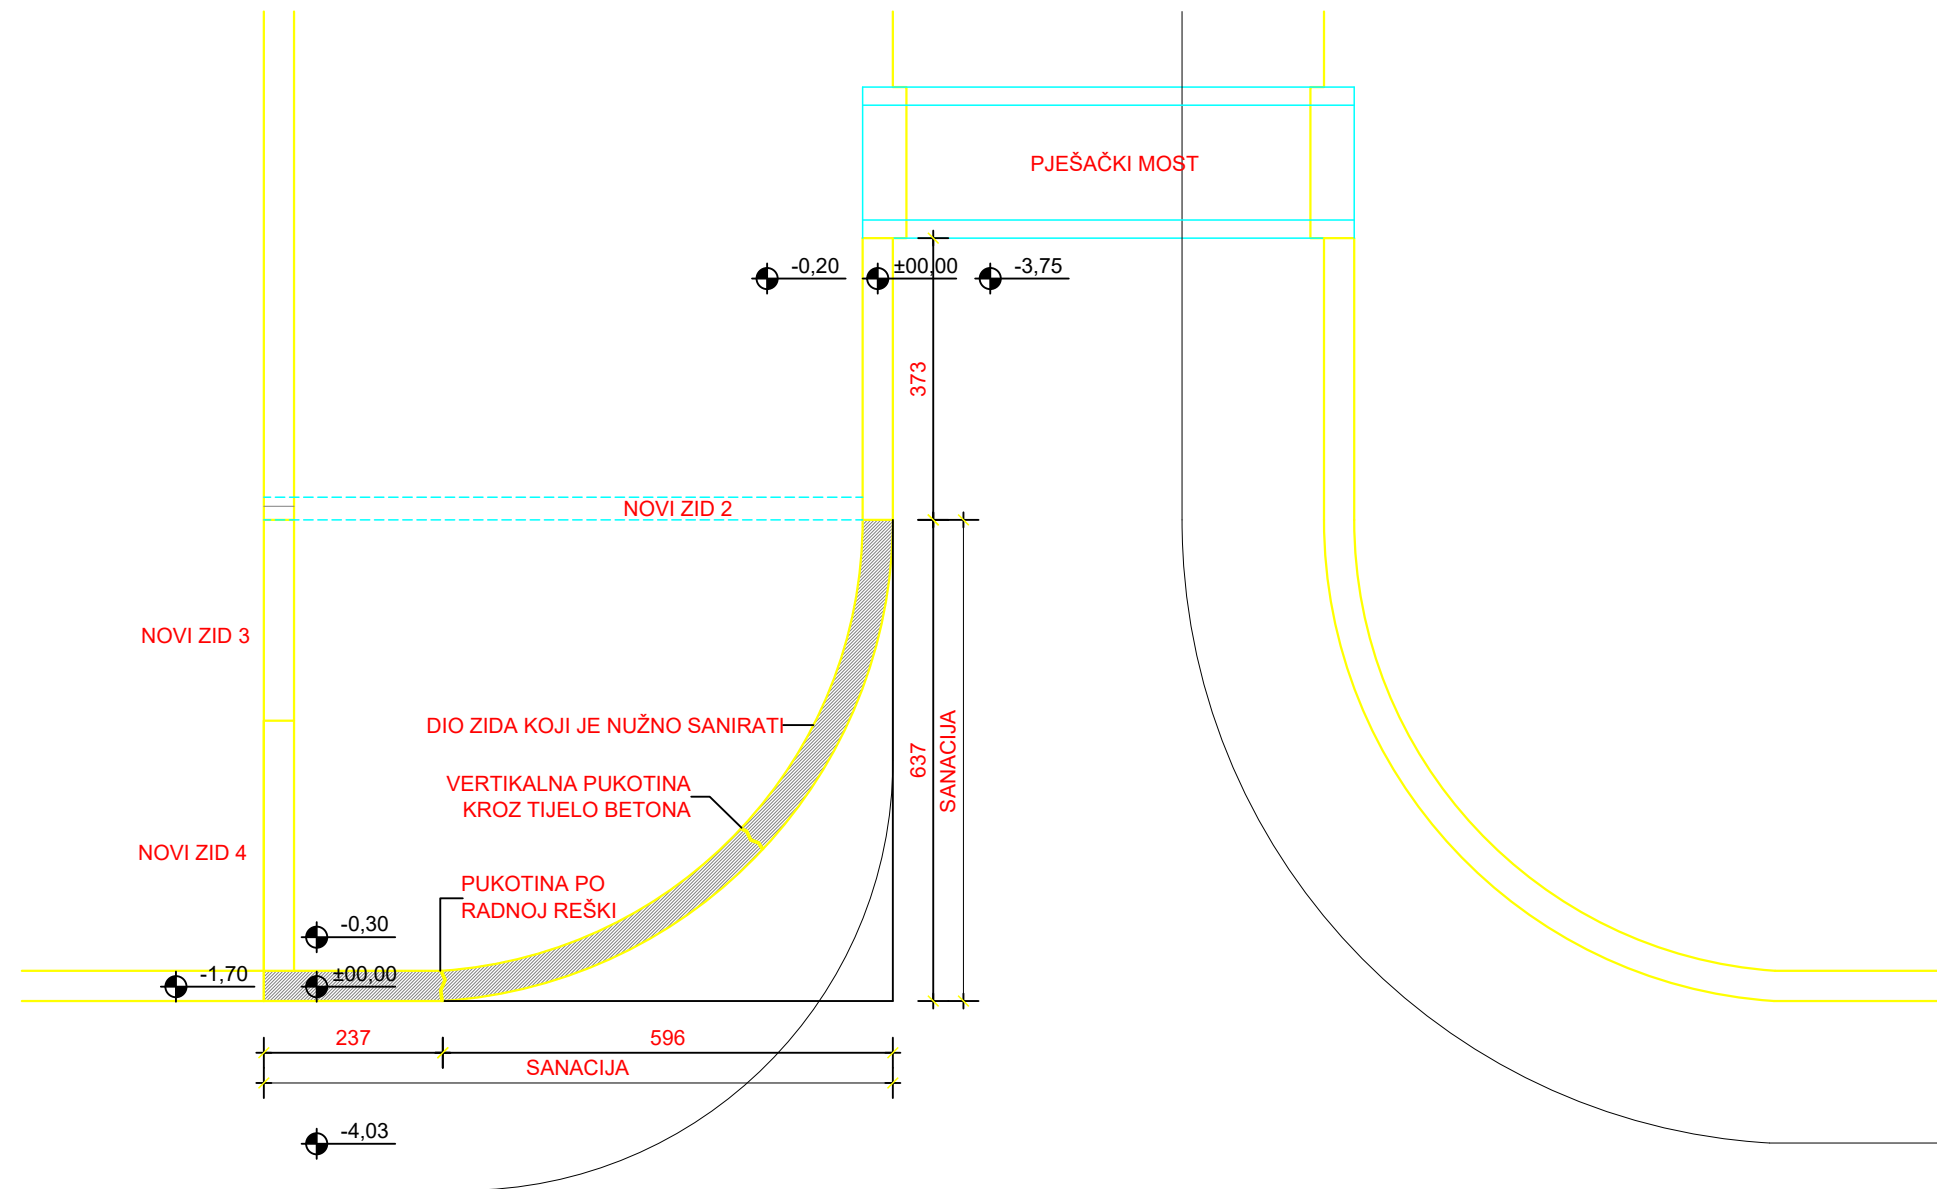

TLOCRT ZIDA
MJ 1:100

POGLED NA ZID
MJ 1:100