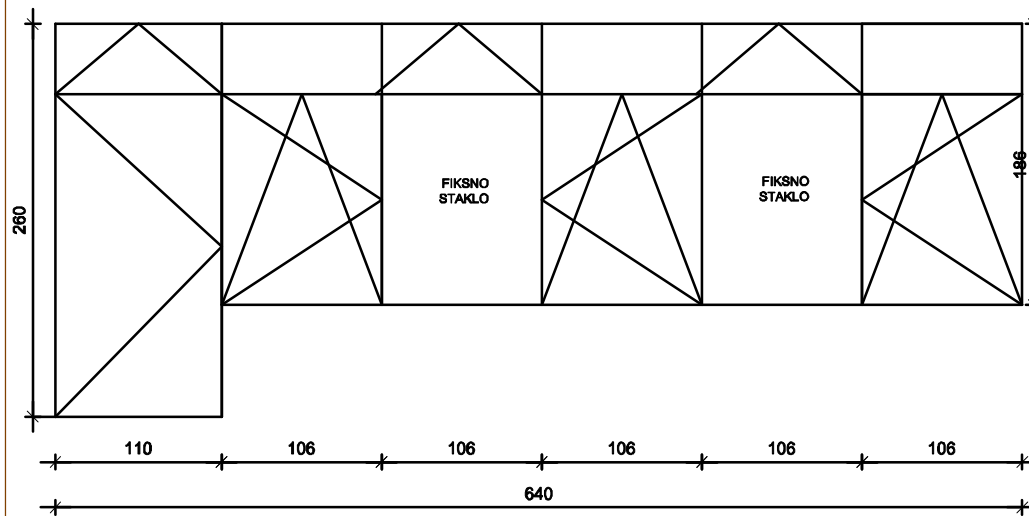

SHEMA BR.4, sjever (kat)

Pvc prozor, uključiti vanjsku aluminijsku klupčicu bijele boje

100 cm 130 cm

3

Širina: Visina: Količina:

DV KORALJ

Napomena: koeficijent vodljivosti U cijele stijenke može biti najviše 1,4W/(m²K), staklo mora biti dvostruko, izolirajuće, 4 + 16 + 4 low e premaz, punjeno 90% argonom.

SHEMA BR.5, sjever (kat)

Pvc prozor

90 cm 60 cm

1

Širina: Visina: Količina:

DV KORALJ

Napomena: Ostakljenje na prozorima mora biti dvostruko, izolirajuće staklo, 4 + 16 + 4 low e premaz, punjeno 90% argonom, a na vratima dvostruko, izolirajuće staklo, 6 ESG (kaljeno) + 16 + 33.1VSG (laminirano) low e premaz, punjeno 90% argonom.

SHEMA BR.6, centralna soba (kat)

Pvc stijenka uključiti vanjsku aluminijску ključicu bijele boje i daljinske ručke na krajnjim krilima

640 cm 260/186 cm 1

Širina: Visina: Količina:

DV KORALJ

Napomena: Ostakljenje na prozorima mora biti dvostruko, izolirajuće staklo, 4 + 16 + 4 low e premaz, punjeno 90% argonom, a na vratima dvostruko, izolirajuće staklo, 6 ESG (kaljeno) + 16 + 33.1VSG (laminirano) low e premaz, punjeno 90% argonom.

SHEMA BR.7, centralna soba (kat)

Pvc stijenka, uključiti vanjsku aluminijsku klupčicu bijele boje i daljinske ručke na krajnjim krilima

640 cm 260/186 cm 1

Širina: Visina: Količina:

DV KORALJ

SHEMA BR.8, zapad (prizemlje)