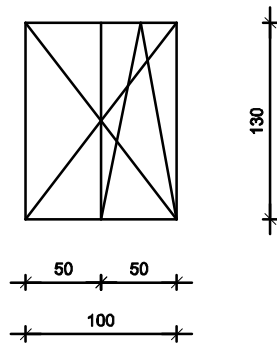

Širina: Visina: Količina:

DV KORALJ

SHEMA BR.1, sjever, glavni ulaz (prizemlje)

Pvc stijenka sa dvokrilnim vratima koja se otvaraju pod 180°, i fiksnim dijelom, uključiti mehanizam za samozatvaranje

230 cm 220 cm

1

DV KORALJ

HEMA BR.2, zapad hodnik (prizemlje i kat), istok hodnik (kat)

Pvc vrata, uključiti daljinsku ručku

Širina:	Visina:	Količina:
160 cm	280 cm	3

DV KORALJ

HEMA BR.3, zapad (prizemlje)

Širina:	Visina:	Količina:
95 cm	280 cm	2

Širina: Visina: Količina:

DV KORALJ

Napomena: koeficijent vodljivosti U cijele stijenke može biti najviše 1,4W/(m²K), staklo mora biti dvostruko, izolirajuće, 4 + 16 + 4 low e premaz, punjeno 90% argonom.

SHEMA BR.4, sjever (kat)

Pvc prozor, uključiti vanjsku aluminijsku klupčicu bijele boje

100 cm 130 cm

3

Širina: Visina: Količina:

DV KORALJ

Napomena: koeficijent vodljivosti U cijele stijenke može biti najviše 1,4W/(m²K), staklo mora biti dvostruko, izolirajuće, 4 + 16 + 4 low e premaz, punjeno 90% argonom.