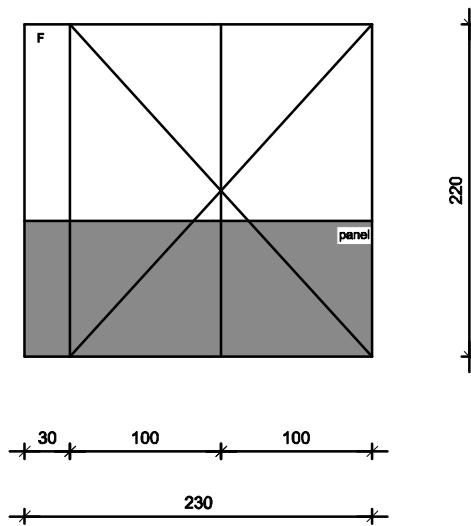

Širina: Visina: Količina:

DV KORALJ

SHEMA BR.1, sjever, glavni ulaz (prizemlje)

Pvc stijenka sa dvokrilnim vratima koja se otvaraju pod 180°, i fiksnim dijelom, uključiti mehanizam za samozatvaranje

230 cm 220 cm

1

DV KORALJ

HEMA BR.2, zapad hodnik (prizemlje i kat), istok hodnik (kat)

Pvc vrata, uključiti daljinsku ručku

Širina:	Visina:	Količina:
160 cm	280 cm	3

DV KORALJ

HEMA BR.3, zapad (prizemlje)

Širina:	Visina:	Količina:
95 cm	280 cm	2

Širina: Visina: Količina:

DV KORALJ

Napomena: koeficijent vodljivosti U cijele stijenke može biti najviše 1,4W/(m²K), staklo mora biti dvostruko, izolirajuće, 4 + 16 + 4 low e premaz, punjeno 90% argonom.

SHEMA BR.4, sjever (kat)

Pvc prozor, uključiti vanjsku aluminijsku klupčicu bijele boje

100 cm 130 cm

3

Širina: Visina: Količina:

DV KORALJ

Napomena: koeficijent vodljivosti U cijele stijenke može biti najviše 1,4W/(m²K), staklo mora biti dvostruko, izolirajuće, 4 + 16 + 4 low e premaz, punjeno 90% argonom.