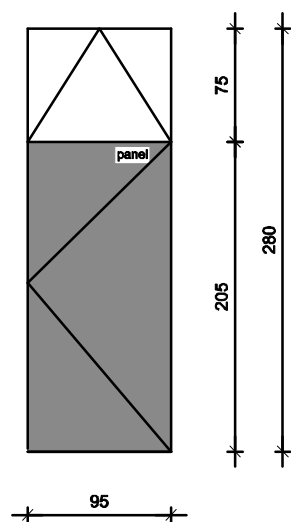

Širina: Visina: Količina:

DV KORALJ

SHEMA BR.1, sjever, glavni ulaz (prizemlje)

Pvc stijenka sa dvokrilnim vratima koja se otvaraju pod 180°, i fiksnim dijelom, uključiti mehanizam za samozatvaranje

230 cm 220 cm

1

DV KORALJ

HEMA BR.2, zapad hodnik (prizemlje i kat), istok hodnik (kat)

Pvc vrata, uključiti daljinsku ručku

Širina:	Visina:	Količina:
160 cm	280 cm	3

DV KORALJ

HEMA BR.3, zapad (prizemlje)

Širina:	Visina:	Količina:
95 cm	280 cm	2

Širina: Visina: Količina:

DV KORALJ

Napomena: koeficijent vodljivosti U cijele stijenke može biti najviše 1,4W/(m²K), staklo mora biti dvostruko, izolirajuće, 4 + 16 + 4 low e premaz, punjeno 90% argonom.

SHEMA BR.4, sjever (kat)

Pvc prozor, uključiti vanjsku aluminijsku klupčicu bijele boje

100 cm 130 cm

3

Širina: Visina: Količina:

DV KORALJ

Napomena: koeficijent vodljivosti U cijele stijenke može biti najviše 1,4W/(m²K), staklo mora biti dvostruko, izolirajuće, 4 + 16 + 4 low e premaz, punjeno 90% argonom.