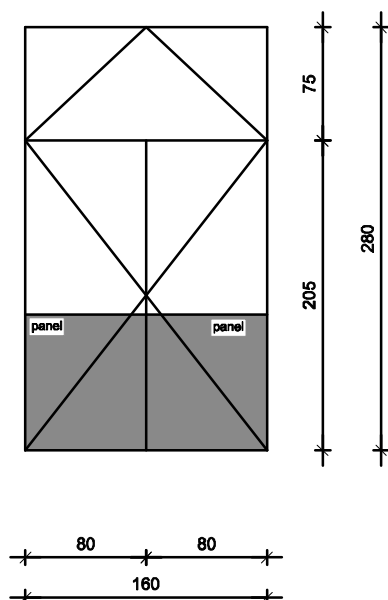

Širina: Visina: Količina:

DV KORALJ

SHEMA BR.1, sjever, glavni ulaz (prizemlje)

Pvc stijenka sa dvokrilnim vratima koja se otvaraju pod 180°, i fiksnim dijelom, uključiti mehanizam za samozatvaranje

230 cm 220 cm

1

DV KORALJ

HEMA BR.2, zapad hodnik (prizemlje i kat), istok hodnik (kat)

Pvc vrata, uključiti daljinsku ručku

Širina:	Visina:	Količina:
160 cm	280 cm	3

DV KORALJ

HEMA BR.3, zapad (prizemlje)

Širina:	Visina:	Količina:
95 cm	280 cm	2

SHEMA BR.4, sjever (kat)

Pvc prozor, uključiti vanjsku aluminijsku klupčicu bijele boje

100 cm 130 cm

3

Širina: Visina: Količina:

DV KORALJ

Napomena: koeficijent vodljivosti U cijele stijenke može biti najviše 1,4W/(m²K), staklo mora biti dvostruko, izolirajuće, 4 + 16 + 4 low e premaz, punjeno 90% argonom.

SHEMA BR.7, centralna soba (kat)

Pvc stijenka, uključiti vanjsku aluminijsku klupčicu bijele boje i daljinske ručke na krajnjim krilima

640 cm 260/186 cm 1

Širina: Visina: Količina:

DV KORALJ

SHEMA BR.8, zapad (prizemlje)