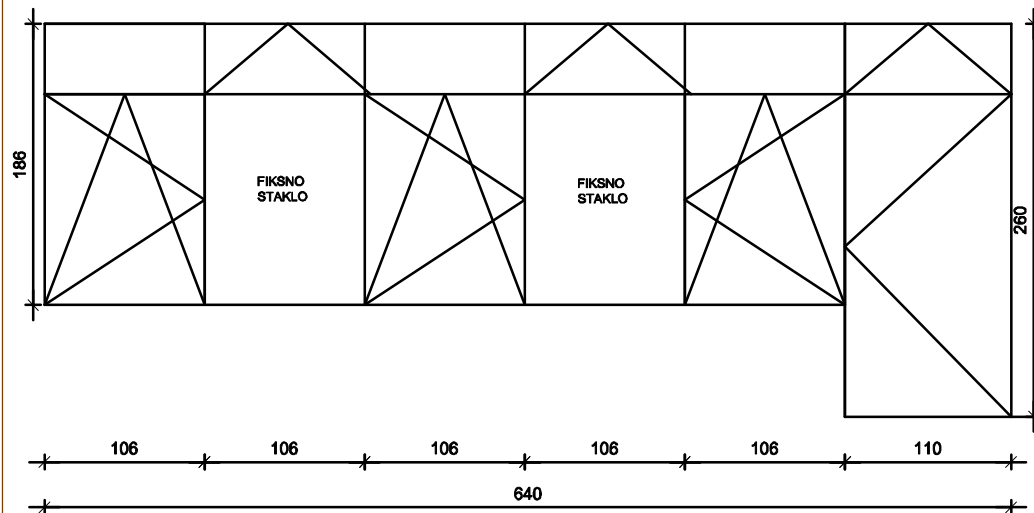

SHEMA BR.5, sjever (kat)

Pvc prozor

90 cm 60 cm

1

Širina: Visina: Količina:

DV KORALJ

Napomena: Ostakljenje na prozorima mora biti dvostruko, izolirajuće staklo, 4 + 16 + 4 low e premaz, punjeno 90% argonom, a na vratima dvostruko, izolirajuće staklo, 6 ESG (kaljeno) + 16 + 33.1VSG (laminirano) low e premaz, punjeno 90% argonom.

SHEMA BR.6, centralna soba (kat)

Pvc stijenka uključiti vanjsku aluminijску ključicu bijele boje i daljinske ručke na krajnjim krilima

640 cm 260/186 cm 1

Širina: Visina: Količina:

DV KORALJ

Napomena: Ostakljenje na prozorima mora biti dvostruko, izolirajuće staklo, 4 + 16 + 4 low e premaz, punjeno 90% argonom, a na vratima dvostruko, izolirajuće staklo, 6 ESG (kaljeno) + 16 + 33.1VSG (laminirano) low e premaz, punjeno 90% argonom.

SHEMA BR.7, centralna soba (kat)

Pvc stijenka, uključiti vanjsku aluminijsku klupčicu bijele boje i daljinske ručke na krajnjim krilima

640 cm 260/186 cm 1

Širina: Visina: Količina:

DV KORALJ

SHEMA BR.8, zapad (prizemlje)

Metalna vrata

160 cm 280 cm

1