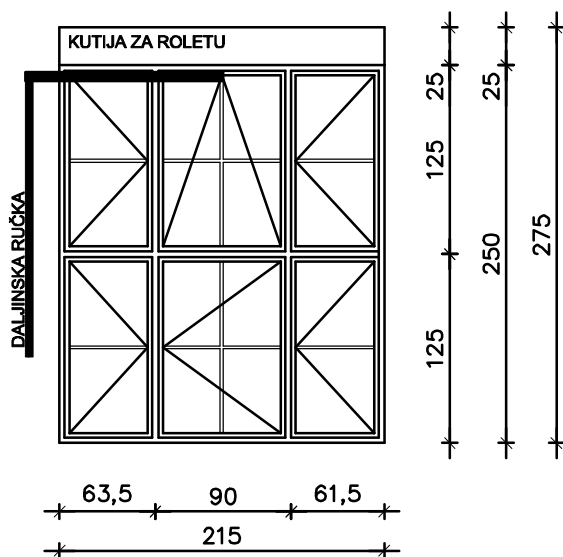

Širina: Visina: Količina:

SHEMA BR.1
JEDNOSTRUKI PROZOR, DEFEKTOLOG

90 cm 186 cm 3

SHEMA BR.2
DVOSTRUKI PROZOR, RAZREDNA NASTAVA, 2.KAT JUGOZAPAD
 Unutarnji prozor je navedenih dimenzija dok su dimenzije vanjskih prozora 185x250cm radi drvene obloge koja je uključena u cijenu

215 cm 250+25 cm 3