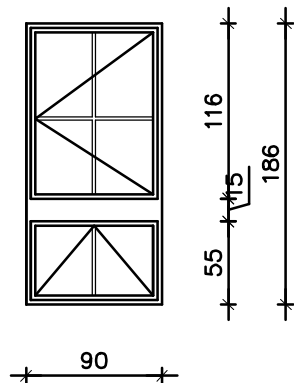

Širina: Visina: Količina:

SHEMA BR.1
JEDNOSTRUKI PROZOR, DEFEKTOLOG

90 cm 186 cm 3

SHEMA BR.2
DVOSTRUKI PROZOR, RAZREDNA NASTAVA, 2.KAT JUGOZAPAD
 Unutarnji prozor je navedenih dimenzija dok su dimenzije vanjskih prozora 185x250cm radi drvene obloge koja je uključena u cijenu

215 cm 250+25 cm 3